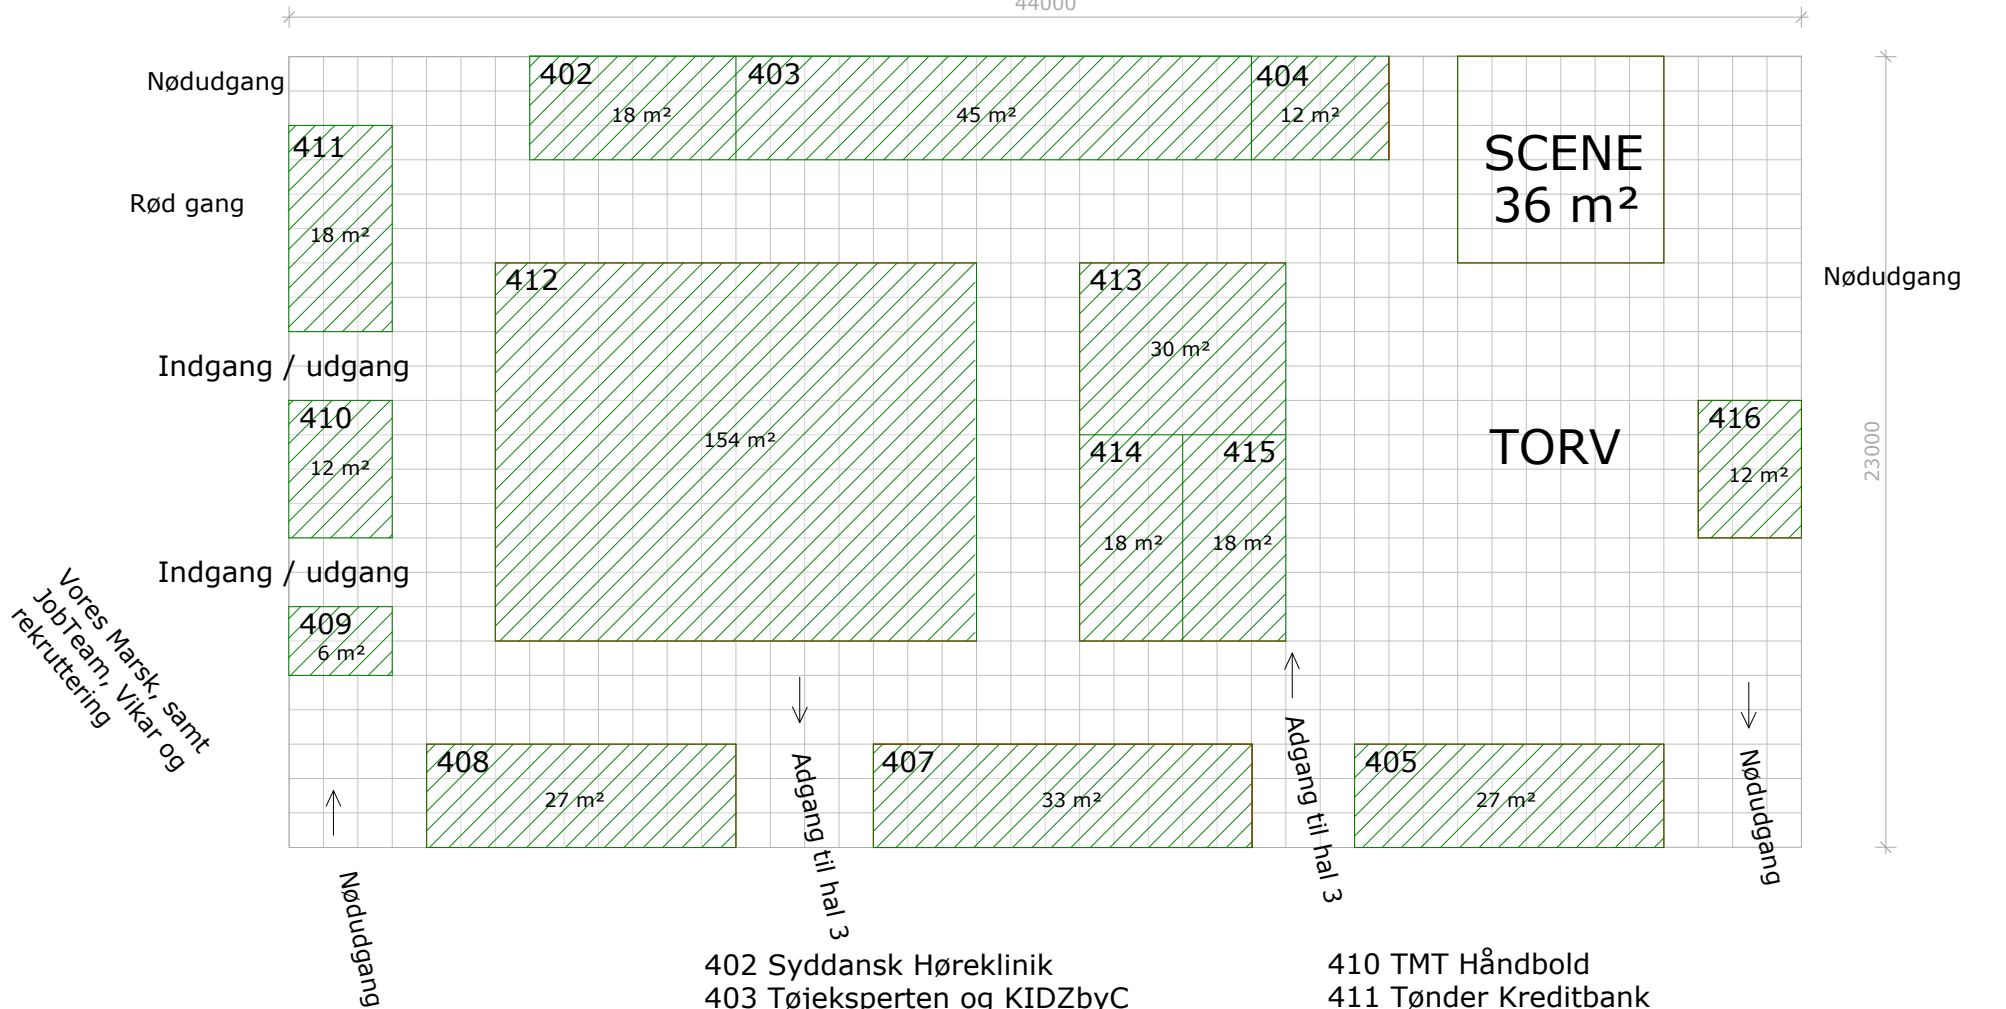

HAL 4

44000

- 402 Syddansk Hørelinik
- 403 Tøjeksperten og KIDZbyC
- 404 El - Centrum
- 405 Mærsk destilleri og Brinksgaard
- 407 Stark Røde kro
- 408 Snitgaards kost og træning
- 409 Radio Globus

- 410 TMT Håndbold
- 411 Tønder Kreditbank
- 412 Møbelhuset
- 413 Skriver Tønder A/S og VisionAry About Life
- 414 Skriver Tønder A/S og Garant Bredebro
- 415 Skriver Tønder A/S og Tønder biograf 1 & 2
- 416 Kloster bager

1 felt = 1 m²

Ledig plads: 0 m²