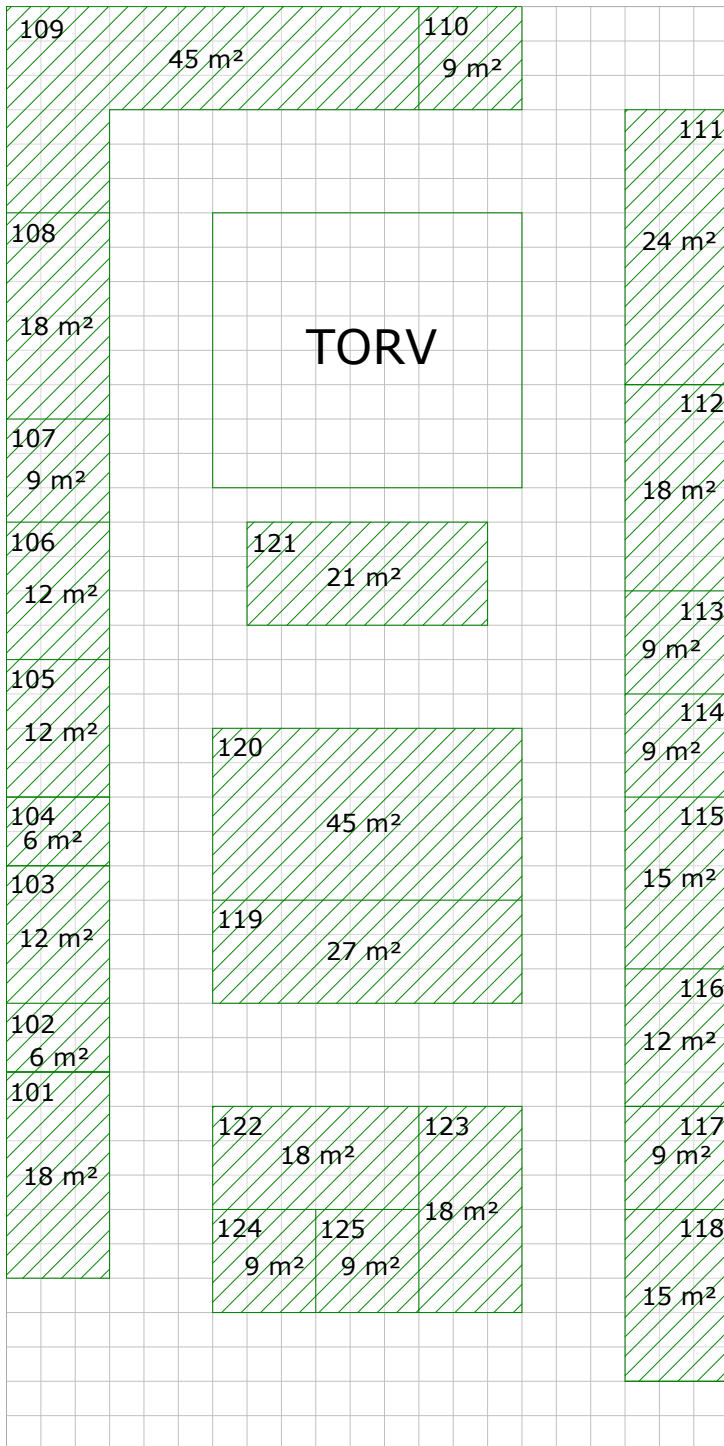

HAL 1

Nøddgang

Nøddgang

- 101 Tønder kommune
- 102 Feriepartner Rømø
- 103 Slesvisk parti
- 104 Senior erhverv Tønder
- 105 Hoftsted og søn + Sørensen Algerens
- 106 Tønder Listen
- 107 Socialdemokraterne
- 108 Dansk metal
- 109 Sengespindereiet
- 110 Ældre Sagen
- 111 Care Lex
- 112 Vitoria
- 113 Pernilles blomster
- 114 Reick
- 115 Kluc vinclub v/Klaus Ulrik
- 116 LHN
- 117 Glaskunsten og imerco
- 118 Advodan Tønder/toftlund
- 119 Sparekassen Bredebro
- 120 Visby vinduer og døre samt HTM service
- 121 Norlyk destilleri
- 122 Tønder affald
- 123 Venstre
- 124 Ressource detektiven
- 125 Ole´s Gardin og Tæpper

Ledig plads: 0 m²

□ 1 felt = 1 m²

Nøddgang

Vores Marsk, samt
JobTeam, Vikar og
rekruttering